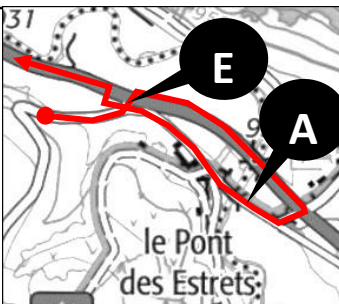

RB 2022 ETAPE 1 LES BESSONS

RUE DES SPORTS ST CHELY

Les Bessons (Mairie)

les Bessons (Route Cros)

Les Bessons (X Veyrès)

sortie Lile (dir Aumont)

Pontarchat (Moulin)

Pontarchat

mazeirac

Le Crouzet

Le Vestit

Les Estrets

D806 (parking)

Lou Mazet (pont)

Le Monteil

D806 (X Le Monteil)

RB 2022 ETAPE 2 ST PRIVAT

Les Clauzes (Triangle)

Apcher

Le Malzieu (Garage)

St Leger du Malzieu

Chambaron

Villard Grand

St Privat du fau

Petite route

St Léger M (Salle d Fêtes)

Blavignac

La Brugère

Orfeuille (sortie)

Rouveyret (S des Fêtes)

Rouveyret (Lotissement)

Brassac