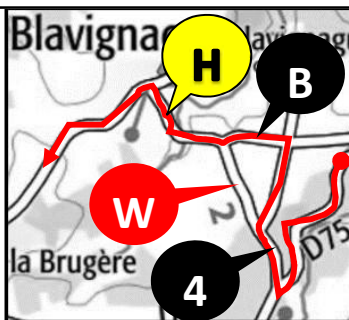

RB 2022 ETAPE 1 LES BESSONS

RUE DES SPORTS ST CHELY

Les Bessons (Mairie)

les Bessons (Route Cros)

Les Bessons (X Veyrès)

sortie Lile (dir Aumont)

Pontarchat (Moulin)

Pontarchat

RB 2022 ETAPE 2 ST PRIVAT

Les Clauzes (Triangle)

Apcher

Le Malzieu (Garage)

St Leger du Malzieu

Chambaron

Villard Grand

St Privat du fau

Petite route

St Léger M (Salle d Fêtes)

Blavignac

La Brugère

Orfeuille (sortie)

Rouveyret (S des Fêtes)

Rouveyret (Lotissement)

Brassac

St Chély (AFPA)

St Chély (Cimetière)

RB 2022 ETAPE 3 BERG

Chambareilles

La Grifette

Recoules

Trémouloux

La Bessière