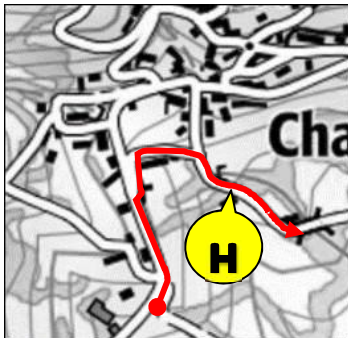

RB 2022 ETAPE 1 LES BESSONS

RUE DES SPORTS ST CHELY

Les Bessons (Mairie)

les Bessons (Route Cros)

Les Bessons (X Veyrès)

sortie Lile (dir Aumont)

Pontarchat (Moulin)

Pontarchat

RB 2022 ETAPE 2 ST PRIVAT

Les Clauzes (Triangle)

Apcher

Le Malzieu (Garage)

St Leger du Malzieu

Chambaron

Villard Grand

St Privat du fau

Petite route

St Léger M (Salle d Fêtes)

Blavignac

La Brugère

Orfeuille (sortie)

Rouveyret (S des Fêtes)

Rouveyret (Lotissement)

Brassac