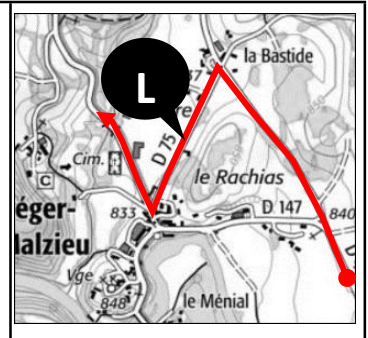

RB 2022 ETAPE 1 LES BESSONS

RUE DES SPORTS ST CHELY

Les Bessons (Mairie)

les Bessons (Route Cros)

Les Bessons (X Veyrès)

sortie Lile (dir Aumont)

Pontarchat (Moulin)

Pontarchat

mazeirac

Le Crouzet

Le Vestit

Les Estrets

D806 (parking)

Lou Mazet (pont)

Le Monteil

D806 (X Le Monteil)

RB 2022 ETAPE 2 ST PRIVAT

Les Clauzes (Triangle)

Apcher

Le Malzieu (Garage)

St Leger du Malzieu

Chambaron

Villard Grand

St Privat du fau

Petite route

St Léger M (Salle d Fêtes)

Blavignac

La Brugère

Orfeuille (sortie)

Rouveyret (S des Fêtes)

Rouveyret (Lotissement)

Brassac