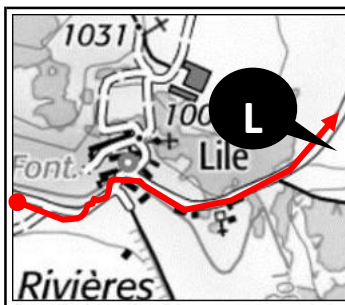

RB 2022 ETAPE 1 LES BESSONS

RUE DES SPORTS ST CHELY

Les Bessons (Mairie)

les Bessons (Route Cros)

Les Bessons (X Veyrès)

sortie Lile (dir Aumont)

Pontarchat (Moulin)

Pontarchat

mazeirac

Le Crouzet

Le Vestit

Les Estrets

D806 (parking)

Lou Mazet (pont)

Le Monteil

D806 (X Le Monteil)

RB 2022 ETAPE 2 ST PRIVAT

Les Clauzes (Triangle)

Apcher

Le Malzieu (Garage)

St Leger du Malzieu

Chambaron

Villard Grand

St Privat du fau