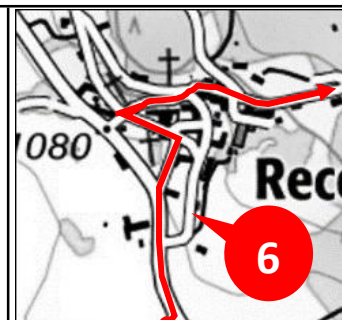

Petite route

St Léger M (Salle d Fêtes)

Blavignac

La Brugère

Orfeuille (sortie)

Rouveyret (S des Fêtes)

Rouveyret (Lotissement)

Brassac

St Chély (AFPA)

St Chély (Cimetière)

RB 2022 ETAPE 3 BERG

Chambareilles

La Grifette

Recoules

Trémouloux

La Bessière