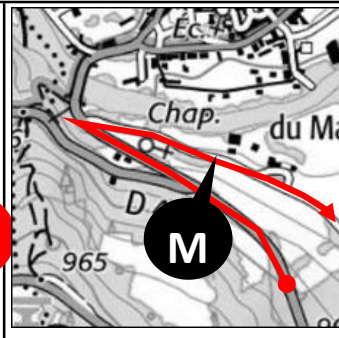

RB 2022 ETAPE 1 LES BESSONS

RUE DES SPORTS ST CHELY

Les Bessons (Mairie)

les Bessons (Route Cros)

Les Bessons (X Veyrès)

sortie Lile (dir Aumont)

Pontarchat (Moulin)

Pontarchat

mazeirac

Le Crouzet

Le Vestit

Les Estrets

D806 (parking)

Lou Mazet (pont)

Le Monteil

D806 (X Le Monteil)

RB 2022 ETAPE 2 ST PRIVAT

Les Clauzes (Triangle)

Apcher

Le Malzieu (Garage)

St Leger du Malzieu

Chambaron

Villard Grand

St Privat du fau

Petite route

St Léger M (Salle d Fêtes)

Blavignac

La Brugère

Orfeuille (sortie)

Rouveyret (S des Fêtes)

Rouveyret (Lotissement)

Brassac