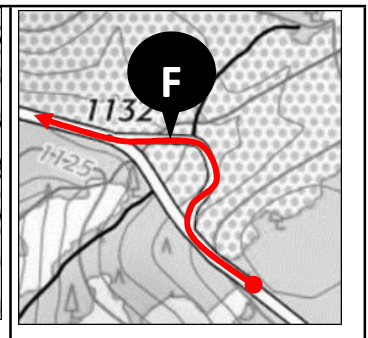

RB 2022 ETAPE 1 LES BESSONS

RUE DES SPORTS ST CHELY

Les Bessons (Mairie)

les Bessons (Route Cros)

Les Bessons (X Veyrès)

sortie Lile (dir Aumont)

Pontarchat (Moulin)

Pontarchat

RB 2022 ETAPE 2 ST PRIVAT

Les Clauzes (Triangle)

Apcher

Le Malzieu (Garage)

St Leger du Malzieu

Chambaron

Villard Grand

St Privat du fau

Petite route

St Léger M (Salle d Fêtes)

Blavignac

La Brugère

Orfeuille (sortie)

Rouveyret (S des Fêtes)

Rouveyret (Lotissement)

Brassac