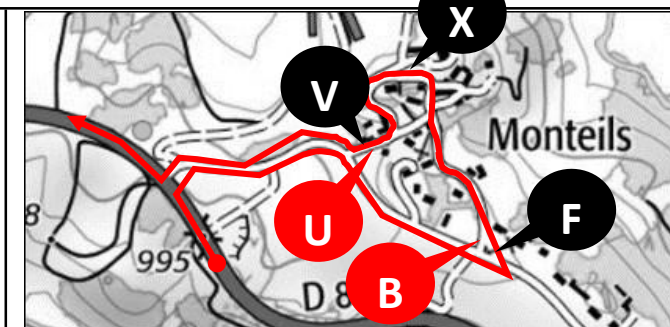

RB 2022 ETAPE 1 LES BESSONS

RUE DES SPORTS ST CHELY

Les Bessons (Mairie)

les Bessons (Route Cros)

Les Bessons (X Veyrès)

sortie Lile (dir Aumont)

Pontarchat (Moulin)

Pontarchat

mazeirac

Le Crouzet

Le Vestit

Les Estrets

D806 (parking)

Lou Mazet (pont)

Le Monteil

D806 (X Le Monteil)

RB 2022 ETAPE 2 ST PRIVAT

Les Clauzes (Triangle)

Apcher

Le Malzieu (Garage)

St Leger du Malzieu

Chambaron

Villard Grand

St Privat du fau

Petite route

St Léger M (Salle d Fêtes)

Blavignac

La Brugère

Orfeuille (sortie)

Rouveyret (S des Fêtes)

Rouveyret (Lotissement)

Brassac