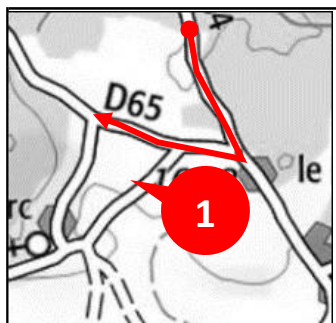

Berc (Cimetière)