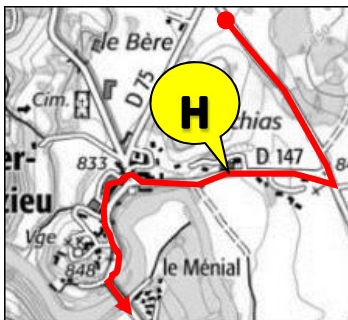

RB 2022 ETAPE 1 LES BESSONS

RUE DES SPORTS ST CHELY

Les Bessons (Mairie)

les Bessons (Route Cros)

Les Bessons (X Veyrès)

sortie Lile (dir Aumont)

Pontarchat (Moulin)

Pontarchat

RB 2022 ETAPE 2 ST PRIVAT

Les Clauzes (Triangle)

Apcher

Le Malzieu (Garage)

St Leger du Malzieu

Chambaron

Villard Grand

St Privat du fau

Petite route

St Léger M (Salle d Fêtes)

Blavignac

La Brugère

Orfeuille (sortie)

Rouveyret (S des Fêtes)

Rouveyret (Lotissement)

Brassac